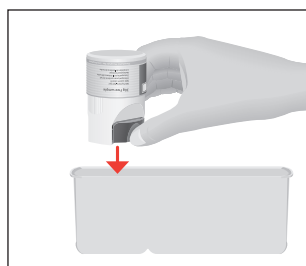

### Mælkerens mini-tabs

Artikelnummer: 24158

Mini-tabs, original flaske med doseringssystem, til 30 rengøringer

Denne korte vejledning erstatter ikke betjeningsvejledningen. Læs først og vær altid opmærksom på sikkerheds- og advarselsanvisningerne for at undgå farer.